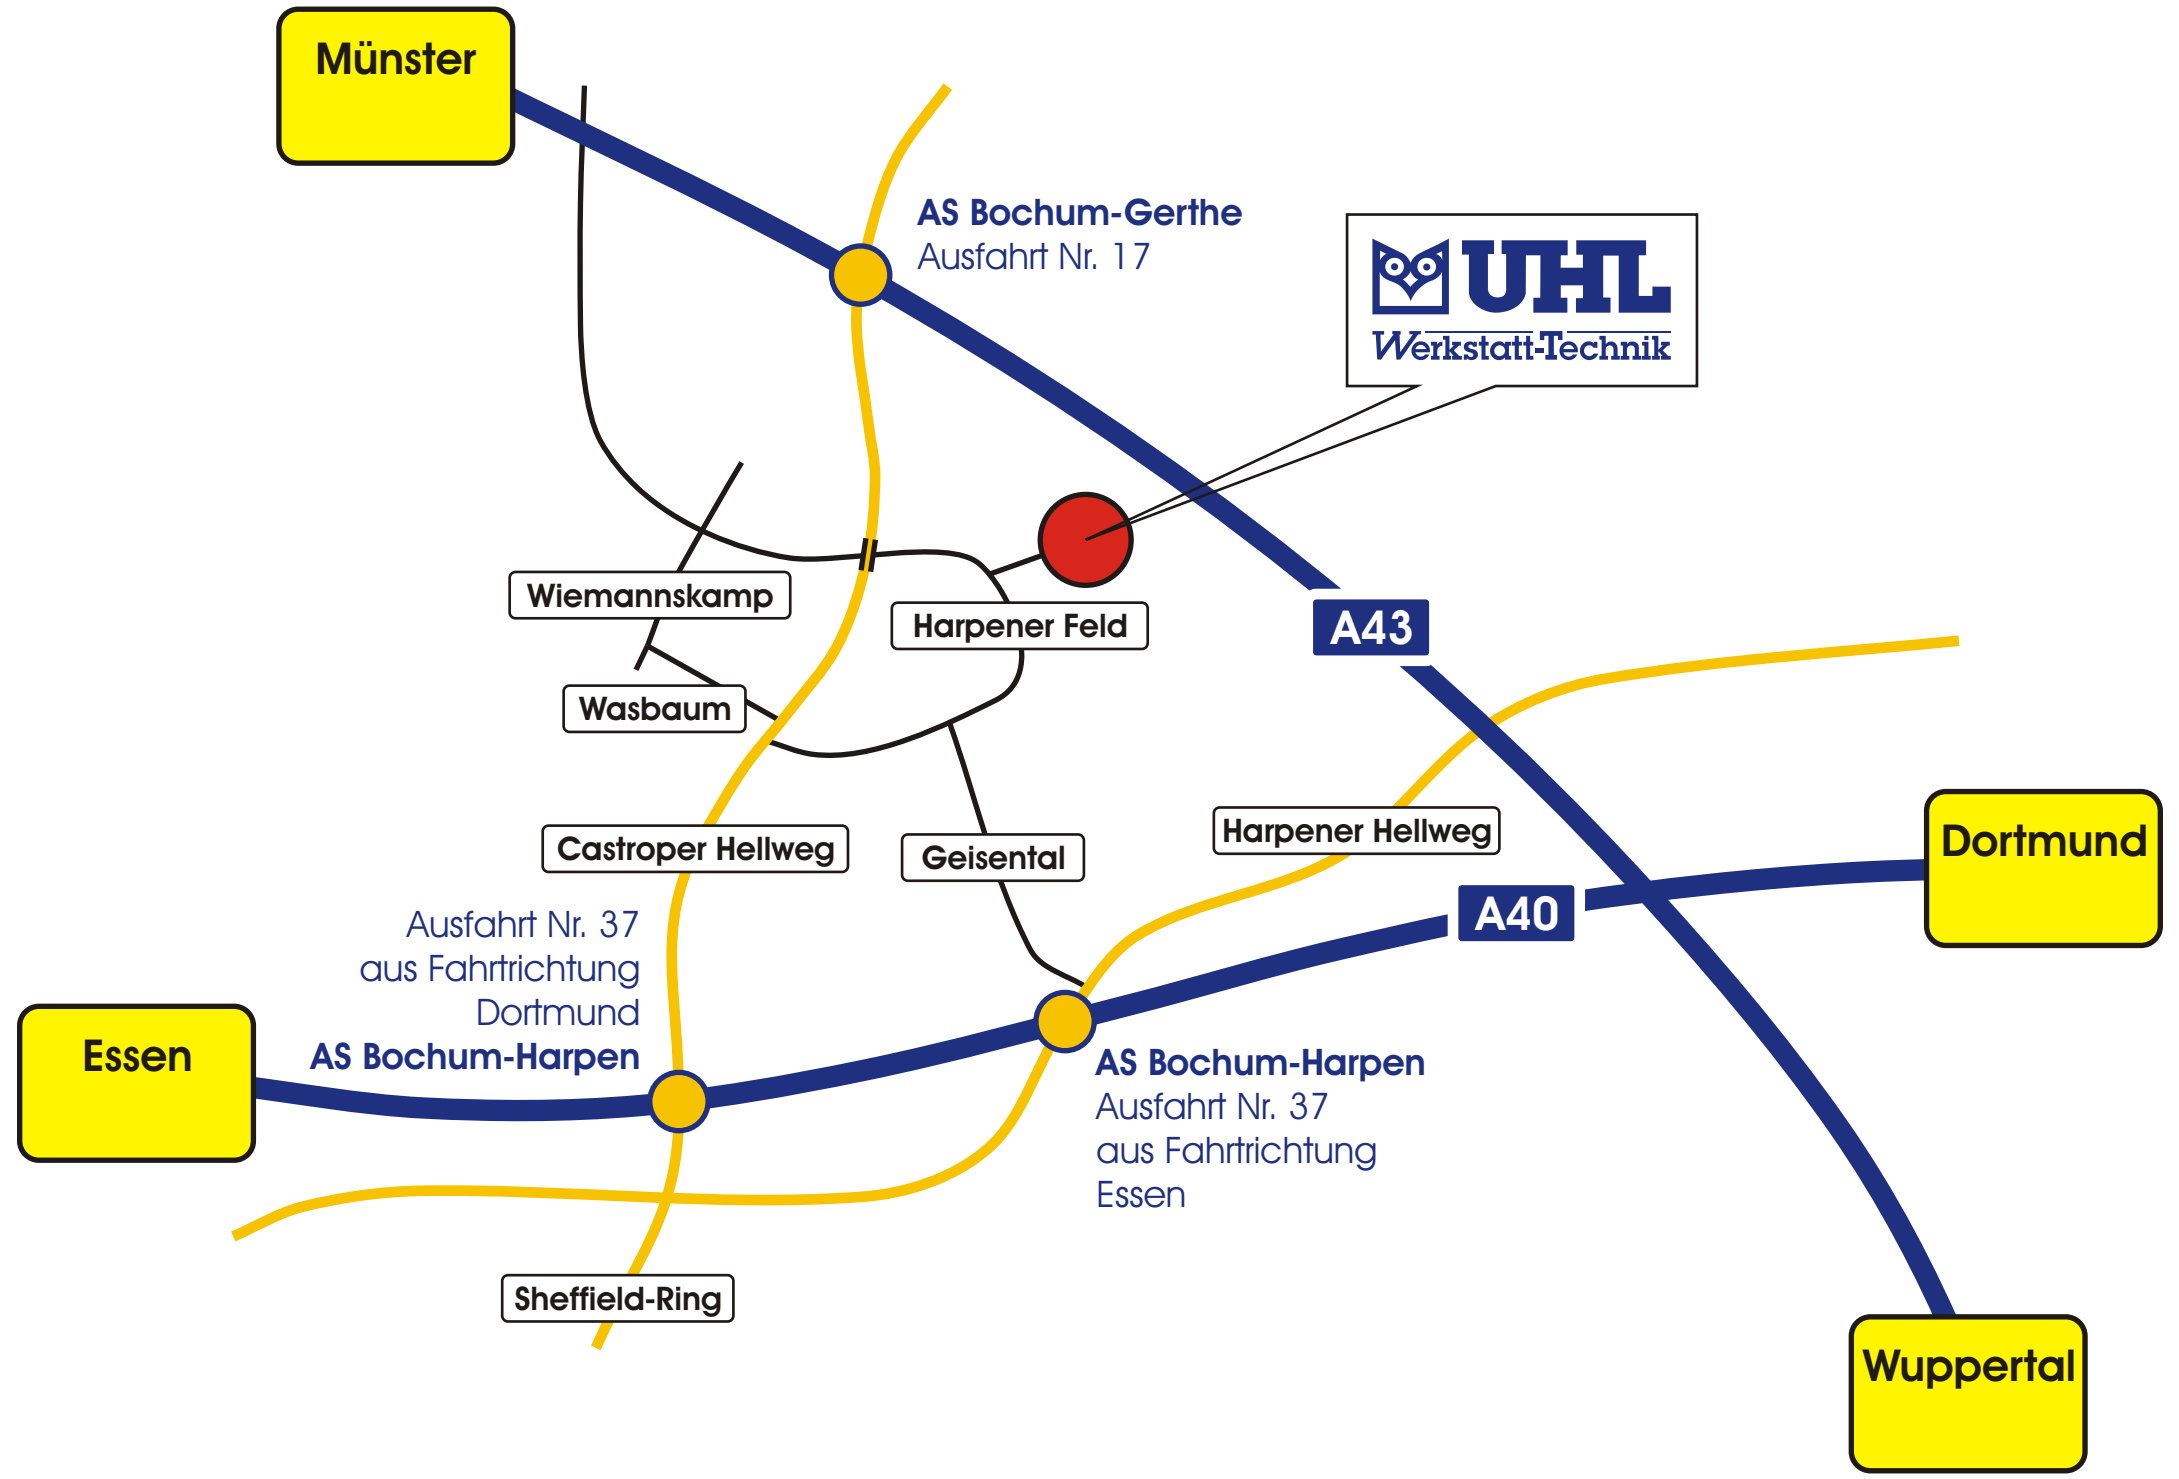

Wegbeschreibung über A40:

aus Richtung Essen:

Abfahrt Nr. 37 [BOCHUM-HARPEN] -> links abbiegen -> hinter der Brücke sofort links -> bis zur T-Kreuzung, dann rechts -> nächste Straße rechts abbiegen (Sackgasse)

Abfahrt Nr. 17 [BOCHUM-GERTHE] -> rechts abbiegen -> hinter "Bauhaus" (Baumarkt) nächste Straße rechts -> Vorfahrtsstraße folgen bis Kreuzung -> rechts abbiegen -> nach der Unterführung nächste Straße links (Sackgasse)

aus Richtung Wuppertal:

Abfahrt Nr. 17 [BOCHUM-GERTHE] -> links abbiegen -> hinter "Bauhaus" (Baumarkt) nächste Straße rechts -> Vorfahrtsstraße folgen bis Kreuzung -> rechts abbiegen -> nach der Unterführung nächste Straße links (Sackgasse)

Harpeners Hellweg

Dortmund

A40

Ausfahrt Nr. 37
aus Fahrtrichtung
Dortmund
AS Bochum-Harpen

AS Bochum-Harpen
Ausfahrt Nr. 37
aus Fahrtrichtung
Essen

Essen

Sheffield-Ring

Wuppertal